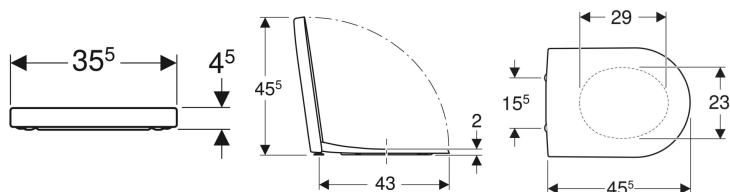

Geberit iCon WC-Sitz

Beispielbild

Eigenschaften

- WC-Deckel überlappend

Technische Daten

Werkstoff	Duroplast
Befestigungsabstand	15.5 cm

Art.-Nr.	Farbe / Oberfläche	Quick-Release-Scharniere	Absenkautomatik	Befestigung	Scharnierwerkstoff	VE1
500.670.01.1	weiß / glänzend	ja	ja	von oben	Messing verchromt	1 St.
574130000	weiß / glänzend	nein	ja	von oben	Messing verchromt	1 St.
574120000	weiß / glänzend	nein	nein	von oben	Edelstahl	1 St.